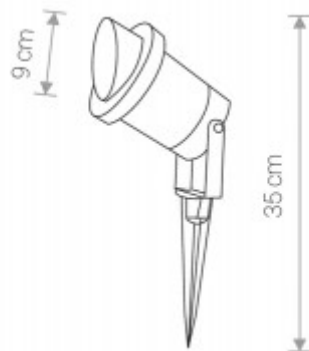

# ROLE GU10 1X35W IP65

**Venkovní bodové svítidlo, nastavitelný směr svícení, těleso hliník, povrch černá grafit, krycí sklo čiré, pro žárovku 1x35W, GU10, ES50, 230V, IP65, tř.1, rozměry 350x90mm, s bodcem do záhonu**

## Popis:

Venkovní bodové svítidlo, nastavitelný směr svícení, těleso hliník, povrch černá grafit, krycí sklo čiré, pro žárovku 1x35W, GU10, ES50, 230V, IP65, tř.1, rozměry 350x90mm, s bodcem do záhonu

Podmínka montážní polohy: Podlahové - zemní svítidlo - zejména pro instalaci do podlahy nebo země..

Úspora: Zařízení šetří až 80% elektrické energie v porovnání s klasickou žárovkou v případě použití úsporných žárovek, nebo LED světelného zdroje..

## Obrázky produktu a ukázky realizace:

Kód	Název	Cena	Cena vč. DPH
6598	<b>ROLE GU10 1X35W IP65 - Venkovní bodové svítidlo, nastavitelný směr svícení, těleso hliník, povrch černá grafit, krycí sklo čiré, pro žárovku 1x35W, GU10, ES50, 230V, IP65, tř.1, rozměry 350x90mm, s bodcem do záhonu</b>	750,70 Kč	908,35 Kč
Dodavatel: A-LIGHT s.r.o., Vranovská 1226/94, 614 00 Brno, Česká republika. Tel.: +420 545 213 267, www.e-light.cz			