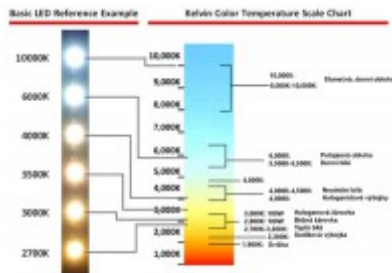

Kód	Název	Cena	Cena vč. DPH
797	LED žárovka GU10 5W 400lm 110° - VÝPRODEJ Světelný zdroj LED žárovka bodová, těleso plast bílá, difuzor plast opál, LED 5W, neutrální 4000K, 400lm, GU10, E55, vyzář. úhel 110°, Ra80, 230V, rozměry d=50mm, l=55mm	76,10 Kč	92,08 Kč
Dodavatel: A-LIGHT s.r.o., Vranovská 1226/94, 614 00 Brno, Česká republika. Tel.: +420 545 213 267, www.e-light.cz			

Veškeré údaje uvedené na této stránce jsou pouze informativní a výrobce může skutečné vlastnosti výrobku z různých důvodů bez předchozího upozornění změnit. Proto je nutno se po zakoupení řídit technickými údaji a podmínkami uvedených u vlastního výrobku. Pokud skutečné vlastnosti výrobku techniky či jinak neodpovídají údajům uvedeným na této stránce, nebo požadavkům spotřebitele, lze zboží bez udání důvodu ve lhůtě stanovené zákonem vrátit.

Na veškeré zboží je vydáno prohlášení o shodě v souladu s nařízením vlády 17/2003 Sb.

Svítilna a jejich příslušenství jsou elektrotechnické výrobky a podmínky jejich instalace se řídí příslušnými harmonizovanými normami ČSN-EN. Vyhodnocení možnosti aplikace a provedení instalace musí provádět osoba s elektrotechnickou kvalifikací a platnými oprávněními. Neneseme odpovědnost za škody způsobené neodbornou instalací.

<https://www.e-light.cz/led-zarovka-gu10-5w-400lm-110-797-led-zarovka-bodova-gu10-222001>