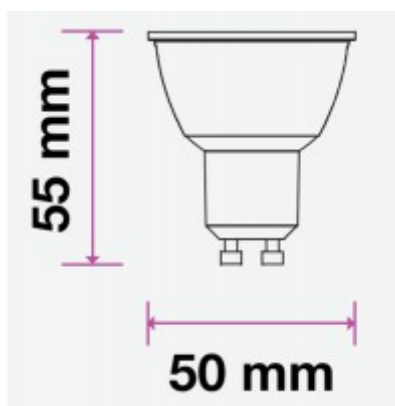

LED žárovka GU10 5W 400lm 110°

VÝPRODEJ Světelný zdroj LED žárovka bodová, těleso plast bílá, difuzor plast opál, LED 5W, neutrální 4000K, 400lm, GU10, ES50, vyzář. úhel 110°, Ra80, 230V, rozměry d=50mm, l=55mm

Popis:

LED žárovka bodová, těleso plast bílá, difuzor plast opál, LED 5W/400lm, 10W/1000lm, teplá 3000K, nebo neutrální 4000K, nebo denní 6400K, GU10, ES50, vyzář. úhel 110°, Ra80, 230V, rozměry d=50mm, h=55mm

Další specifikace:

Použití: Energeticky úsporné osvětlení s požadavkem na dlouhou životnost světelného zdroje.

Napájení: 230V/50Hz

Energeticky úsporný LED světelný zdroj, svítivost LED cca 80lm/W,

Způsob připojení: Světelný zdroj se osadí do patice.

Třída zařízení: I, Pro ochranu neživých částí je použit ochranný vodič PE.

Rozměry: d=50mm, h=55mm. Uváděné rozměry jsou pouze informativní a výrobce je může změnit.

Materiál těleso: Kov, plast

Povrchová úprava tělesa: Bílá

Materiál difusoru: Plast

Regulace - stmívání - součástí výrobku: NE.

Podmínka montážní polohy: Není.

Úspora: Zařízení šetří až 80% elektrické energie v porovnání s klasickou žárovkou.

Ke zboží NENÍ potřebné další příslušenství. Světelný zdroj JE součástí balení.

Záruka: 5 let

Obvyklá dodací lhůta: 10 dnů.

Obrázky produktu a ukázky realizace: