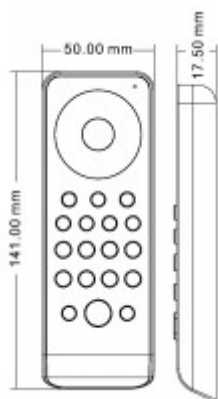

KADET - RF-DIM RGBW DO 8Z

RF bezdrátový ruční dálkový ovladač pro řízení RGBW LED pásků dosah až 30m, 8 nezávislých zón, napájení baterie 2xAAA 1,5V, rozměry 141x50x18mm

Popis:

RF bezdrátový ruční dálkový ovladač pro řízení RGBW LED pásků dosah až 30m, 8 nezávislých zón, napájení baterie 2xAAA 1,5V, rozměry 141x50x18mm

Další specifikace:

Použití: Pro řízení nastavení barev a stmívání LED osvětlení

Výhodné vlastnosti: Jednoduchá montáž, bez speciální přípravy kabeláže

Funkce: Plynulé nastavení jednotlivých barev a jejich kombinací. k jednomu přijímači může být spárováno až 10 dálkových ovladačů

Napájení: Baterie 1,5V, typ AAA, 2 ks

Krytí: IP20 - Výrobek je určen pro instalaci v suchém prostředí v interiérech.

Třída zařízení: III, Ochrana je zajištěna napájením prostřednictvím malého napětí. Pro napájení externím napaječem se doporučuje použití zdroje SELV.

Rozměry: 86x86x21mm. Uváděné rozměry jsou pouze informativní a výrobce je může změnit.

Materiál těleso: Plast.

Záruka: 24 měsíců.

Obvyklá dodací lhůta: 5 dnů.

Obrázky produktu a ukázky realizace:

Kód	Název	Cena	Cena vč. DPH
930793	KADET - RF-DIM RGBW DO 8Z - RF bezdrátový ruční dálkový ovladač pro řízení RGBW LED pásků dosah až 30m, 8 nezávislých zón, napájení baterie 2xAAA 1,5V, rozměry 141x50x18mm	577,70 Kč	699,02 Kč
Dodavatel: A-LIGHT s.r.o., Vranovská 1226/94, 614 00 Brno, Česká republika. Tel.: +420 545 213 267, www.e-light.cz