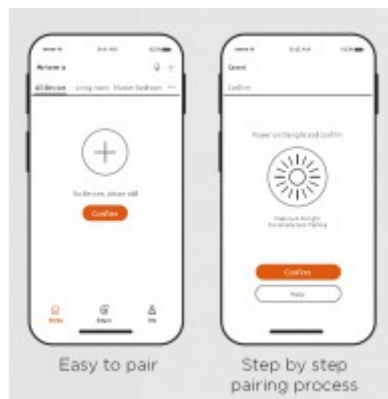

RF 2Z SW Tuya

VÝPRODEJ Tuya WiFi bezdrátový dvouzónový nástěnný ovladač zap/vyp 2x1000W, napájení 230V, IP20, rozměry 86x86x36mm

Popis:

Tuya WiFi bezdrátový dvouzónový nástěnný ovladač zap/vyp 2x1000W, napájení 230V, IP20, rozměry 86x86x36mm

Další specifikace:

Použití: Pro ovládání osvětlení systému Tuya

Výhodné vlastnosti: CCT pomocí Tuya aplikace v telefonu, lze plynule měnit teplotu světla teplá 3000K neutrální 4000K denní 6000K, stmívat, zapnout a vypnout. Tímto lze bez úpravy elektroinstalace měnit teplotu světla a stmívat

Další specifikace: Tuya, je univerzální systém řízení internetu věcí.

Napájení: 230V/50Hz

Způsob připojení svítidla: Přívodní kabel se zapojí do svorkovnice.

Krytí: IP20 - Výrobek je určen pro instalaci v suchém prostředí v interiérech

Rozměry: 86x86x36mm. Uváděné rozměry jsou pouze informativní a výrobce je může změnit.

Materiál těleso: Plast.

Záruka: 24 měsíců.

Obvyklá dodací lhůta: 10 dnů.

Obrázky produktu a ukázky realizace: