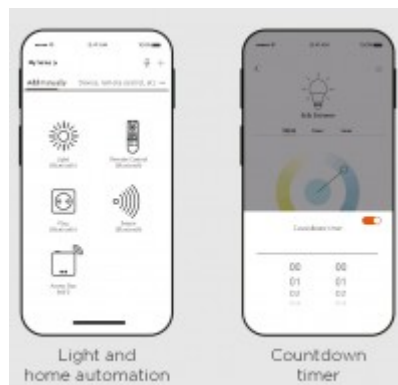

RF 2Z SW Tuya

VÝPRODEJ Tuya WiFi bezdrátový dvouzónový nástěnný ovladač zap/vyp 2x1000W, napájení 230V, IP20, rozměry 86x86x36mm

Popis:

Tuya WiFi bezdrátový dvouzónový nástěnný ovladač zap/vyp 2x1000W, napájení 230V, IP20, rozměry 86x86x36mm

Další specifikace:

Použití: Pro ovládání osvětlení systému Tuya

Výhodné vlastnosti: CCT pomocí Tuya aplikace v telefonu, lze plynule měnit teplotu světla teplá 3000K neutrální 4000K denní 6000K, stmívat, zapnout a vypnout. Tímto lze bez úpravy elektroinstalace měnit teplotu světla a stmívat

Další specifikace: Tuya, je univerzální systém řízení internetu věcí.

Napájení: 230V/50Hz

Způsob připojení svítidla: Přívodní kabel se zapojí do svorkovnice.

Krytí: IP20 - Výrobek je určen pro instalaci v suchém prostředí v interiérech

Rozměry: 86x86x36mm. Uváděné rozměry jsou pouze informativní a výrobce je může změnit.

Materiál těleso: Plast.

Záruka: 24 měsíců.

Obvyklá dodací lhůta: 10 dnů.

Obrázky produktu a ukázky realizace: