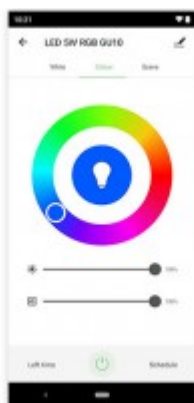

Kód	Název	Cena	Cena vč. DPH
DLQ94583	RF 2Z SW Tuya - VÝPRODEJ Tuya WiFi bezdrátový dvouzónový nástěnný ovladač zap/vyp 2x1000W, napájení 230V, IP20, rozměry 86x86x36mm	788,30 Kč	953,84 Kč
Dodavatel: A-LIGHT s.r.o., Vranovská 1226/94, 614 00 Brno, Česká republika. Tel.: +420 545 213 267, www.e-light.cz			

Doporučené příslušenství: