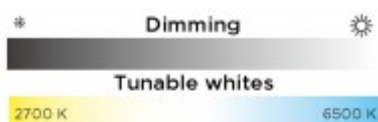

Kód	Název	Cena	Cena vč. DPH
DLQ94583	RF 2Z SW Tuya - VÝPRODEJ Tuya WiFi bezdrátový dvouzónový nástěnný ovladač zap/vyp 2x1000W, napájení 230V, IP20, rozměry 86x86x36mm	788,30 Kč	953,84 Kč
Dodavatel: A-LIGHT s.r.o., Vranovská 1226/94, 614 00 Brno, Česká republika. Tel.: +420 545 213 267, www.e-light.cz			

Doporučené příslušenství: