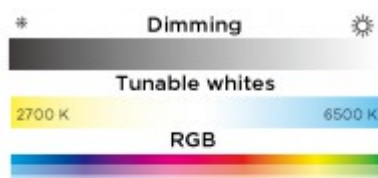

Kód	Název	Cena	Cena vč. DPH
DLQ94583	RF 2Z SW Tuya - VÝPRODEJ Tuya WiFi bezdrátový dvouzónový nástěnný ovladač zap/vyp 2x1000W, napájení 230V, IP20, rozměry 86x86x36mm	788,30 Kč	953,84 Kč
Dodavatel: A-LIGHT s.r.o., Vranovská 1226/94, 614 00 Brno, Česká republika. Tel.: +420 545 213 267, www.e-light.cz			

Doporučené příslušenství: