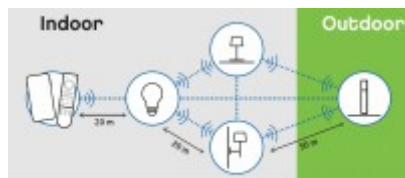

Kód	Název	Cena	Cena vč. DPH
DLQ94583	RF 2Z SW Tuya - VÝPRODEJ Tuya WiFi bezdrátový dvouzónový nástěnný ovladač zap/vyp 2x1000W, napájení 230V, IP20, rozměry 86x86x36mm	788,30 Kč	953,84 Kč
Dodavatel: A-LIGHT s.r.o., Vranovská 1226/94, 614 00 Brno, Česká republika. Tel.: +420 545 213 267, www.e-light.cz			

Doporučené příslušenství: