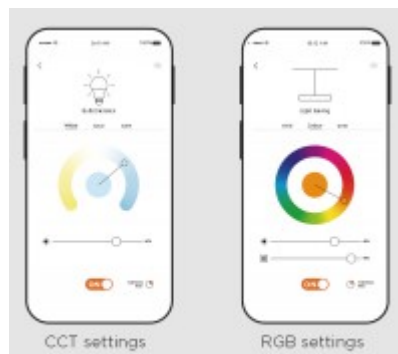

RF 2Z SW Tuya

VÝPRODEJ Tuya WiFi bezdrátový dvouzónový nástěnný ovladač zap/vyp 2x1000W, napájení 230V, IP20, rozměry 86x86x36mm

Popis:

Tuya WiFi bezdrátový dvouzónový nástěnný ovladač zap/vyp 2x1000W, napájení 230V, IP20, rozměry 86x86x36mm

Další specifikace:

Použití: Pro ovládání osvětlení systému Tuya

Výhodné vlastnosti: CCT pomocí Tuya aplikace v telefonu, lze plynule měnit teplotu světla teplá 3000K neutrální 4000K denní 6000K, stmívat, zapnout a vypnout. Tímto lze bez úpravy elektroinstalace měnit teplotu světla a stmívat

Další specifikace: Tuya, je univerzální systém řízení internetu věcí.

Napájení: 230V/50Hz

Způsob připojení svítidla: Přívodní kabel se zapojí do svorkovnice.

Krytí: IP20 - Výrobek je určen pro instalaci v suchém prostředí v interiérech

Rozměry: 86x86x36mm. Uváděné rozměry jsou pouze informativní a výrobce je může změnit.

Materiál těleso: Plast.

Záruka: 24 měsíců.

Obvyklá dodací lhůta: 10 dnů.

Obrázky produktu a ukázky realizace: