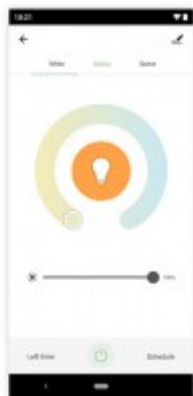

Kód	Název	Cena	Cena vč. DPH
DLQ94583	RF 2Z SW Tuya - VÝPRODEJ Tuya WiFi bezdrátový dvouzónový nástěnný ovladač zap/vyp 2x1000W, napájení 230V, IP20, rozměry 86x86x36mm	788,30 Kč	953,84 Kč
Dodavatel: A-LIGHT s.r.o., Vranovská 1226/94, 614 00 Brno, Česká republika. Tel.: +420 545 213 267, www.e-light.cz			

Doporučené příslušenství: