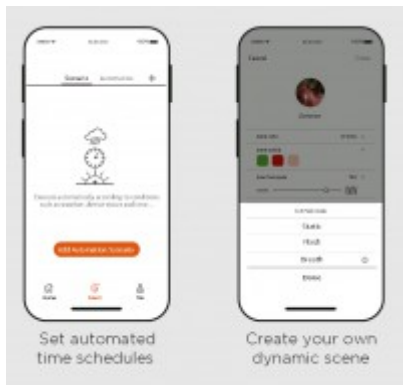

Kód	Název	Cena	Cena vč. DPH
DLQ94583	RF 2Z SW Tuya - VÝPRODEJ Tuya WiFi bezdrátový dvouzónový nástěnný ovladač zap/vyp 2x1000W, napájení 230V, IP20, rozměry 86x86x36mm	788,30 Kč	953,84 Kč
Dodavatel: A-LIGHT s.r.o., Vranovská 1226/94, 614 00 Brno, Česká republika. Tel.: +420 545 213 267, www.e-light.cz			

Doporučené příslušenství: