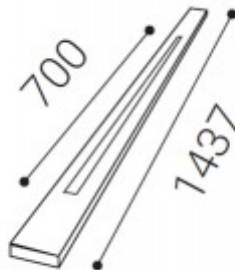

OLSZYNA 3F modul

Modul 3f napájecí lišty pro lištová svítidla, povrch bílá, l=1437mm.

Popis:

Modul 3f napájecí lišty pro lištová svítidla, povrch bílá, l=1437mm

Další specifikace:

Rozměry: l=620mm, 920mm, 1220mm, 1520mm, 1840mm, 2440mm nebo 3040mm (Uváděné rozměry jsou pouze informativní a výrobce je může změnit)

Materiál těleso: hliník

Obvyklá dodací lhůta: 2 týdny.

Obrázky produktu a ukázky realizace:

Kód	Název	Cena	Cena vč. DPH
3649398	OLSZYNA 3F modul - Modul 3f napájecí lišty pro lištová svítidla, povrch bílá, l=1437mm.	2 900,00 Kč	3 509,00 Kč
Dodavatel: A-LIGHT s.r.o., Vranovská 1226/94, 614 00 Brno, Česká republika. Tel.: +420 545 213 267, www.e-light.cz			

Doporučené příslušenství:

Kód	Název	Cena	Cena vč. DPH
3649858W	OLSZYNA - Svítidlo stavebnicové, těleso hliník, povrch bílá, LED 25-75W, neutrální 4000K, stmívání DALI, vyzařovací úhel 90°, Ra80, 230V, IP20, rozměry 1437x65x68mm. Dodavatel: A-LIGHT s.r.o., Vranovská 1226/94, 614 00 Brno, Česká republika. Tel.: +420 545 213 267, www.e-light.cz	3 480,00 Kč	4 210,80 Kč
3649698	OLSZYNA L - Základna svítidla, materiál kov, povrch bílá, rozměry 1437x65x68mm. Dodavatel: A-LIGHT s.r.o., Vranovská 1226/94, 614 00 Brno, Česká republika. Tel.: +420 545 213 267, www.e-light.cz	1 305,00 Kč	1 579,05 Kč
3649598	OLSZYNA L - Základna svítidla, materiál kov, povrch bílá, rozměry 2847x65x68mm. Dodavatel: A-LIGHT s.r.o., Vranovská 1226/94, 614 00 Brno, Česká republika. Tel.: +420 545 213 267, www.e-light.cz	2 610,00 Kč	3 158,10 Kč
3649498	OLSZYNA K - Kryt na kolejnicovou lištu, materiál kov, povrch bílá, l=1437mm. Dodavatel: A-LIGHT s.r.o., Vranovská 1226/94, 614 00 Brno, Česká republika. Tel.: +420 545 213 267, www.e-light.cz	348,00 Kč	421,08 Kč
3649398	OLSZYNA 3F modul - Modul 3f napájecí lišty pro lištová svítidla, povrch bílá, l=1437mm. Dodavatel: A-LIGHT s.r.o., Vranovská 1226/94, 614 00 Brno, Česká republika. Tel.: +420 545 213 267, www.e-light.cz	2 900,00 Kč	3 509,00 Kč
3649299	OLSZYNA SU - Závěsná sada pro svítidlo, rozměry l=2,5m, 2 ks v balení. Dodavatel: A-LIGHT s.r.o., Vranovská 1226/94, 614 00 Brno, Česká republika. Tel.: +420 545 213 267, www.e-light.cz	232,00 Kč	280,72 Kč