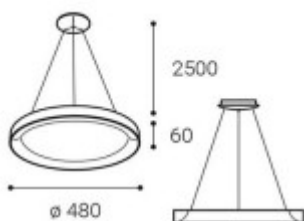

Kód	Název	Cena	Cena vč. DPH
6728146IU	LEGNICA S - Závěsné svítidlo, těleso hliník, povrch černá, dif plast opál, LED 38W, 2660lm, přepín teplota CCT teplá 3000K, neutr 4000K, stmív. RF bezdrát, 230V, IP20, d=480mm, h=35mm, vč záv h=2500mm	9 889,00 Kč	11 965,69 Kč
Dodavatel: A-LIGHT s.r.o., Vranovská 1226/94, 614 00 Brno, Česká republika. Tel.: +420 545 213 267, www.e-light.cz			

Veškeré údaje uvedené na této stránce jsou pouze informativní a výrobce může skutečné vlastnosti výrobku z různých důvodů bez předchozího upozornění změnit. Proto je nutno se po zakoupení řídit technickými údaji a podmínkami uvedených u vlastního výrobku. Pokud skutečné vlastnosti výrobku techniky či jinak neodpovídají údajům uvedeným na této stránce, nebo požadavkům spotřebitele, lze zboží bez udání důvodu ve lhůtě stanovené zákonem vrátit.

Na veškeré zboží je vydáno prohlášení o shodě v souladu s nařízením vlády 17/2003 Sb.

Svítidla a jejich příslušenství jsou elektrotechnické výrobky a podmínky jejich instalace se řídí příslušnými harmonizovanými normami ČSN-EN. Vyhodnocení možnosti aplikace a provedení instalace musí provádět osoba s elektrotechnickou kvalifikací a platnými oprávněními. Neneseme odpovědnost za škody způsobené neodbornou instalací.

<https://www.e-light.cz/6728146iu-zavesne-svitidlo-12050492>