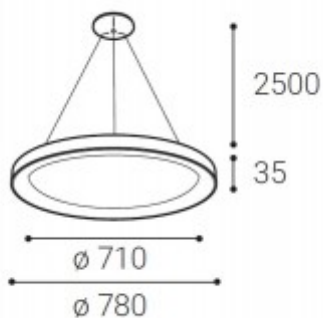

Kód	Název	Cena	Cena vč. DPH
6728146IU	LEGNICA S - Závěsné svítidlo, těleso hliník, povrch černá, dif plast opál, LED 38W, 2660lm, přepín teplota CCT teplá 3000K, neutr 4000K, stmív. RF bezdrát, 230V, IP20, d=480mm, h=35mm, vč záv h=2500mm	9 889,00 Kč	11 965,69 Kč
Dodavatel: A-LIGHT s.r.o., Vranovská 1226/94, 614 00 Brno, Česká republika. Tel.: +420 545 213 267, www.e-light.cz			

Veškeré údaje uvedené na této stránce jsou pouze informativní a výrobce může skutečné vlastnosti výrobku z různých důvodů bez předchozího upozornění změnit. Proto je nutno se po zakoupení řídit technickými údaji a podmínkami uvedených u vlastního výrobku. Pokud skutečné vlastnosti výrobku techniky či jinak neodpovídají údajům uvedeným na této stránce, nebo požadavkům spotřebitele, lze zboží bez udání důvodu ve lhůtě stanovené zákonem vrátit.

Na veškeré zboží je vydáno prohlášení o shodě v souladu s nařízením vlády 17/2003 Sb.

Svítidla a jejich příslušenství jsou elektrotechnické výrobky a podmínky jejich instalace se řídí příslušnými harmonizovanými normami ČSN-EN. Vyhodnocení možnosti aplikace a provedení instalace musí provádět osoba s elektrotechnickou kvalifikací a platnými oprávněními. Neneseme odpovědnost za škody způsobené neodbornou instalací.

<https://www.e-light.cz/6728146iu-zavesne-svitidlo-12050492>